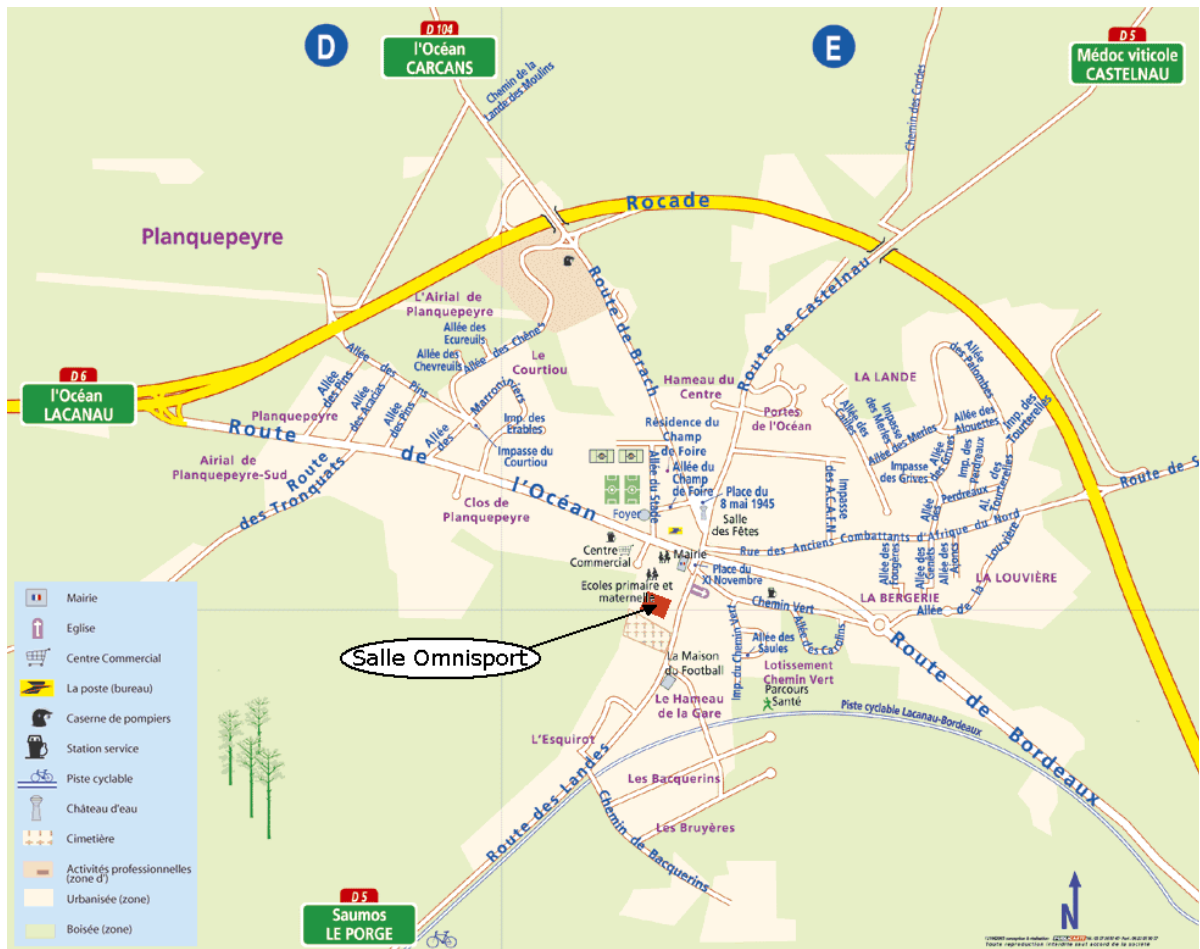

Plan de Sainte Hélène

Adresse de la salle Omnisport :

Route des Landes
33480 Sainte Hélène